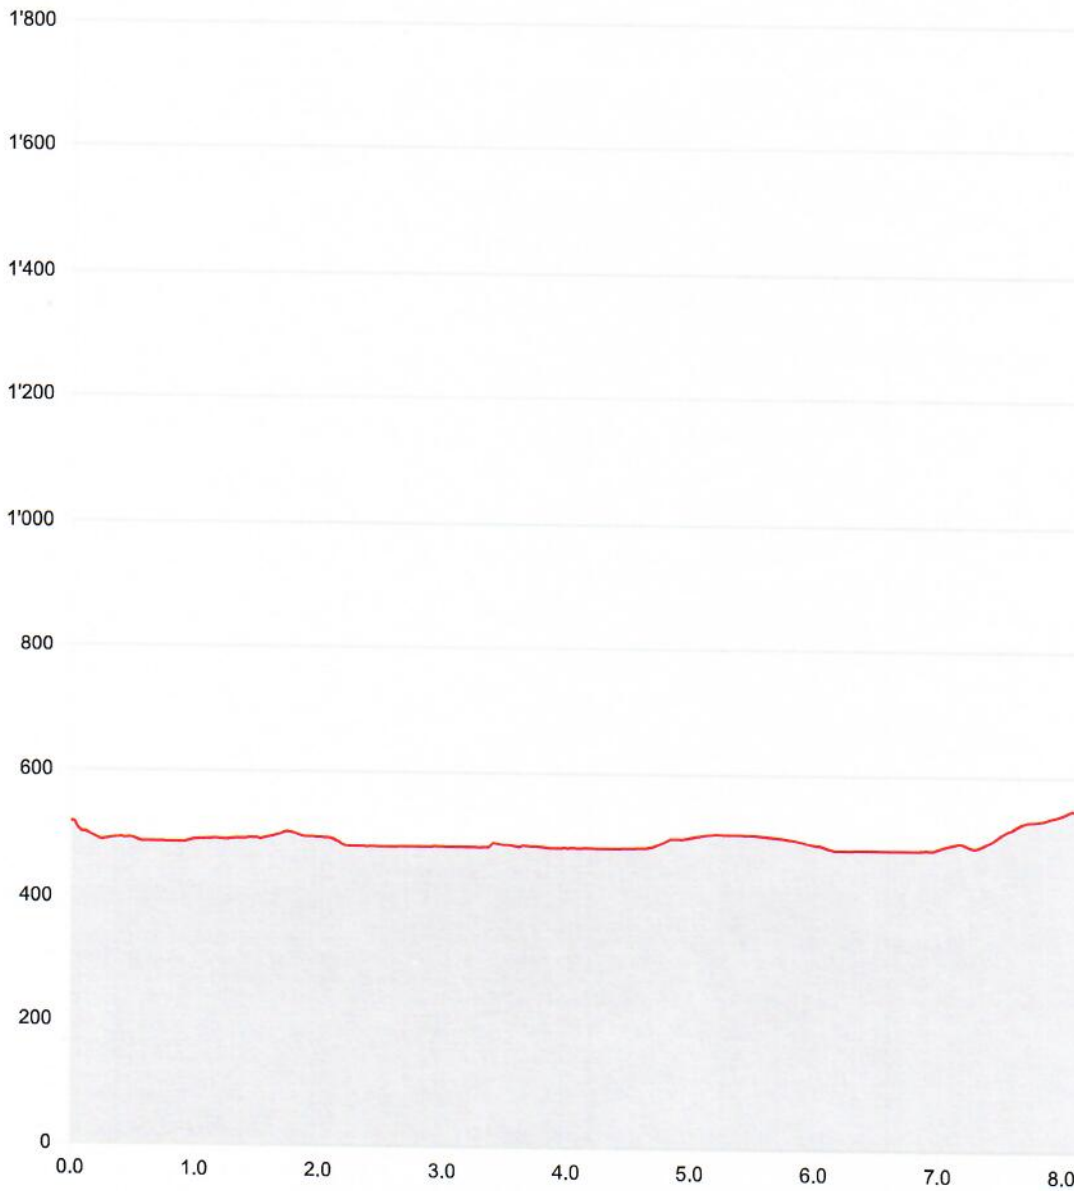

Geodaten © swisstopo
 500m
 Masstab 1:25'000

Partner
SchweizMobil:

PVLS

09.01.2024

**Halenbrücke - Wohlen b. Bern,
Gem'haus**

Länge	8.15 km	Min/max Höhe	481 m/547 m
Auf-/Abstiege	137 m/110 m	Wandern	2 h 3 min